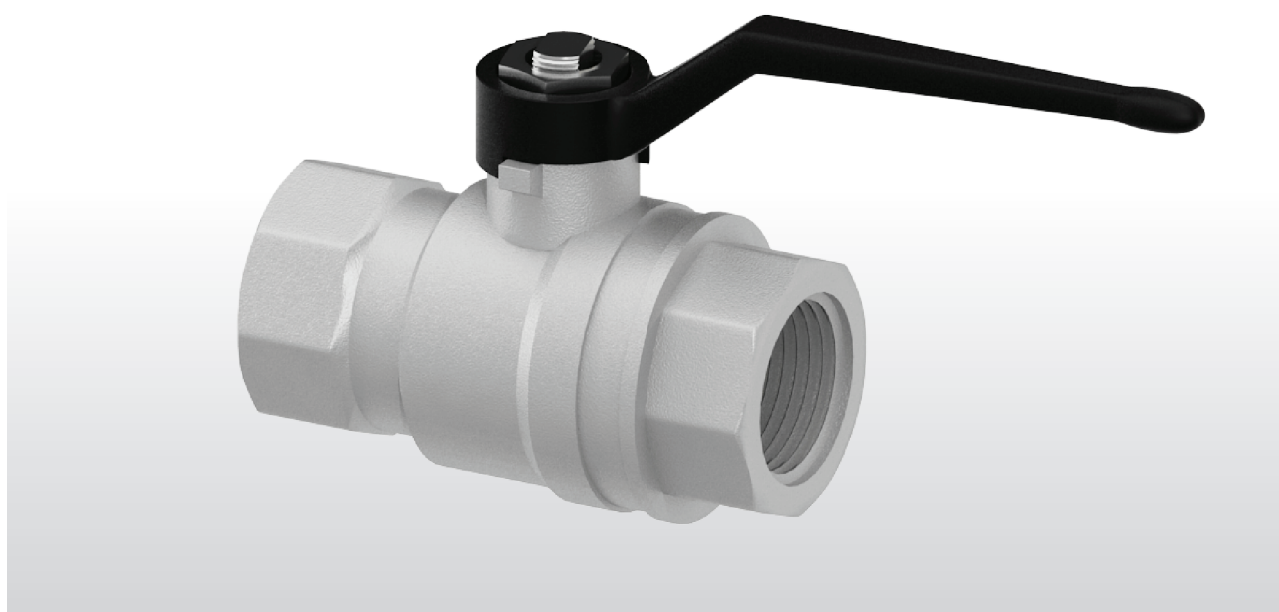

TIPO: ASTER

CODICE	DESCRIZIONE
0801N402	Valvola a sfera con leva in alluminio tipo ASTER FF 1/4"
0801N403	Valvola a sfera con leva in alluminio tipo ASTER FF 3/8"
0801N404	Valvola a sfera con leva in alluminio tipo ASTER FF 1/2"
0801N405	Valvola a sfera con leva in alluminio tipo ASTER FF 3/4"
0801N406	Valvola a sfera con leva in alluminio tipo ASTER FF 1"
0801N407	Valvola a sfera con leva in alluminio tipo ASTER FF 1"1/4
0801N408	Valvola a sfera con leva in alluminio tipo ASTER FF 1"1/2
0801N409	Valvola a sfera con leva in alluminio tipo ASTER FF 2"
0801N410	Valvola a sfera con leva in alluminio tipo ASTER FF 2"1/2
0801N411	Valvola a sfera con leva in alluminio tipo ASTER FF 3"
0801N412	Valvola a sfera con leva in alluminio tipo ASTER FF 4"
0802N402	Valvola a sfera con leva in alluminio tipo ASTER MF 1/4"
0802N403	Valvola a sfera con leva in alluminio tipo ASTER MF 3/8"
0802N404	Valvola a sfera con leva in alluminio tipo ASTER MF 1/2"
0802N405	Valvola a sfera con leva in alluminio tipo ASTER MF 3/4"
0802N406	Valvola a sfera con leva in alluminio tipo ASTER MF 1"
0802N407	Valvola a sfera con leva in alluminio tipo ASTER MF 1"1/4
0802N408	Valvola a sfera con leva in alluminio tipo ASTER MF 1"1/2
0802N409	Valvola a sfera con leva in alluminio tipo ASTER MF 2"
0802N410	Valvola a sfera con leva in alluminio tipo ASTER MF 2"1/2