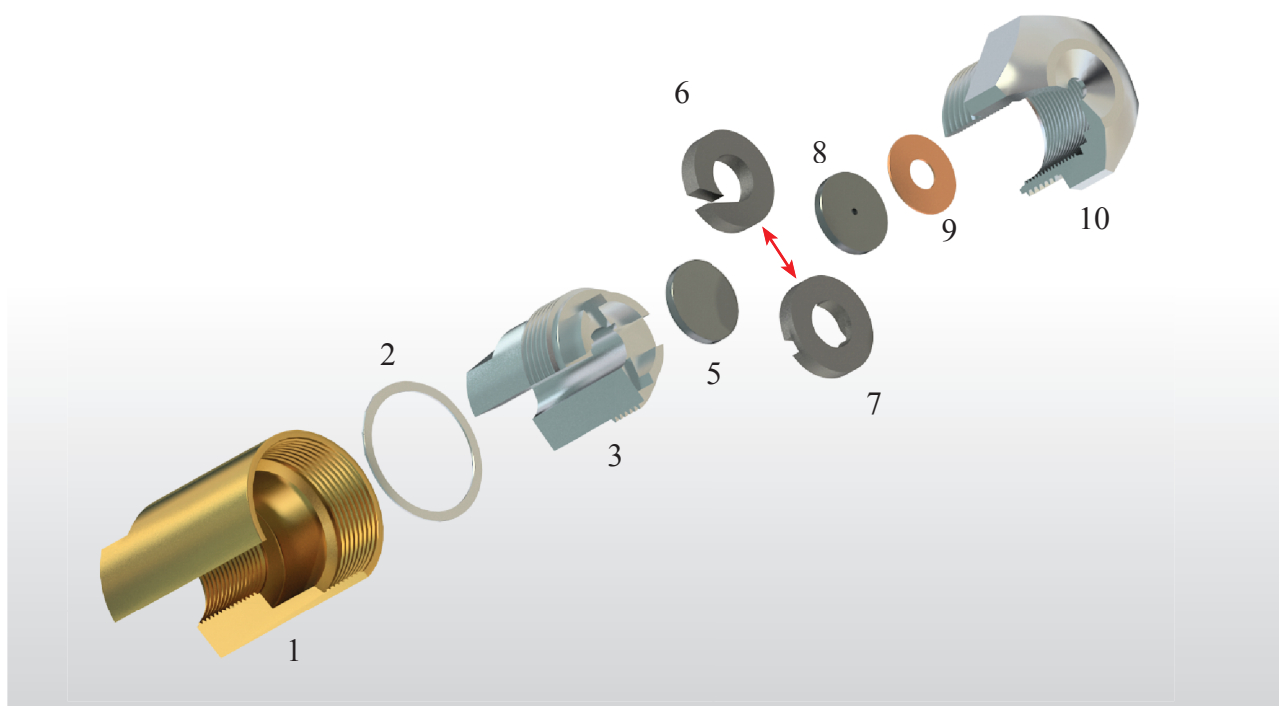

# TIPO: P2

CODICE	DESCRIZIONE	POS
03000	Corpo P2 3/8"	1
03034	Corpo P2 3/4"	1
03100	Rondella Alluminio	2
03200	Distributore P2	3
05500	Rondella Rame	9
03300	Testa P2	10
05204	Chiocciola 1 Via Acciaio Sinterizzato H=4mm	6
05205	Chiocciola 1 Via Acciaio Sinterizzato H=5mm	6
05206	Chiocciola 1 Via Acciaio Sinterizzato H=6mm	6
05207	Chiocciola 1 Via Acciaio Sinterizzato H=7mm	6
05208	Chiocciola 1 Via Acciaio Sinterizzato H=8 mm	6
052010	Chiocciola 1 Via Acciaio Sinterizzato H=10mm	6
052012	Chiocciola 1 Via Acciaio Sinterizzato H=12mm	6
052014	Chiocciola 1 Via Acciaio Sinterizzato H=14mm	6
05204W	Chiocciola 1 Via Carburo Tungsteno H=4 mm	6
05205W	Chiocciola 1 Via Carburo Tungsteno H=5 mm	6
05206W	Chiocciola 1 Via Carburo Tungsteno H=6 mm	6
05207W	Chiocciola 1 Via Carburo Tungsteno H=7 mm	6
05208W	Chiocciola 1 Via Carburo Tungsteno H=8 mm	6
05210W	Chiocciola 1 Via Carburo Tungsteno H=10 mm	6
05212W	Chiocciola 1 Via Carburo Tungsteno H=12 mm	6
05305	Chiocciola 3 Vie Acciaio Sinterizzato H=5 mm	7
05306	Chiocciola 3 Vie Acciaio Sinterizzato H=6 mm	7
05307	Chiocciola 3 Vie Acciaio Sinterizzato H=7 mm	7