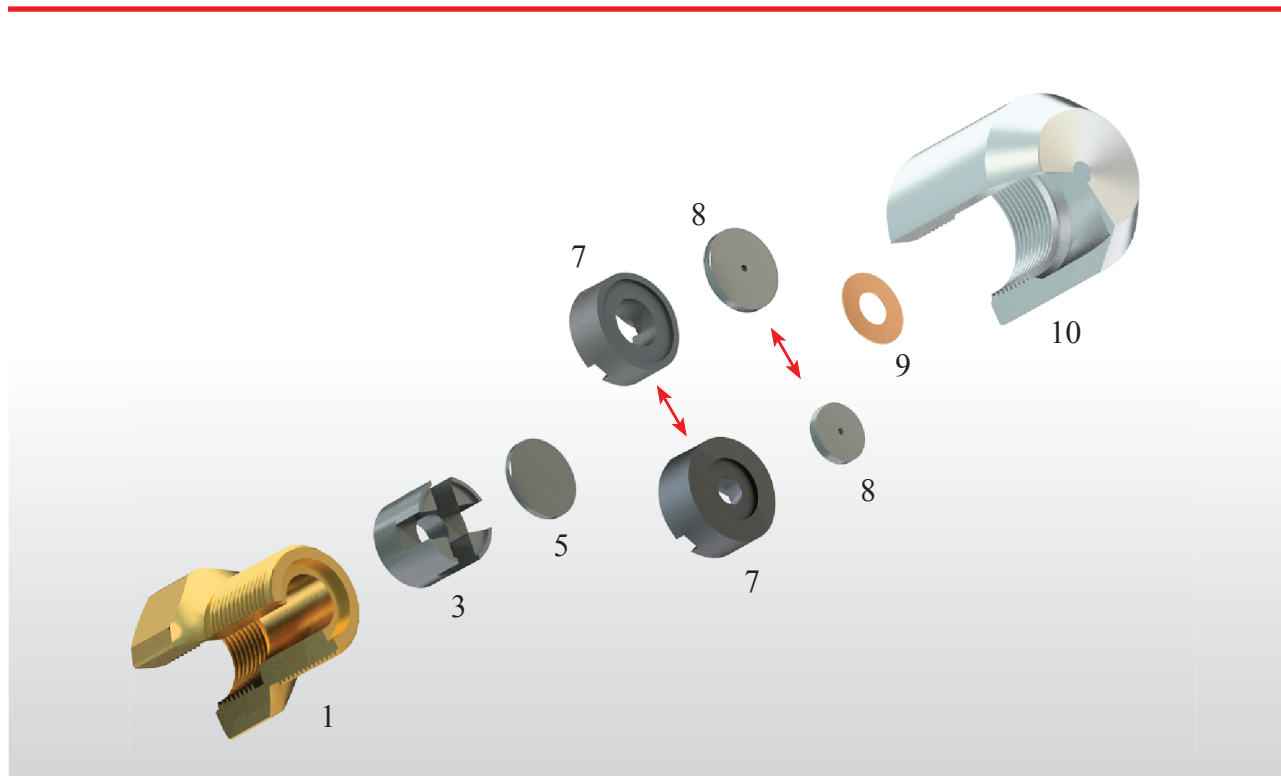

TIPO: P5

CODICE	DESCRIZIONE	POS
07000	Corpo P5 3/8"	1
07034	Corpo P5 3/4"	1
07115	Distributore P5 Carburo Tungsteno H=15 mm (7+8)	3
071015	Distributore P5 Carburo Tungsteno H=15 mm (5+10)	3
07200	Testa P5	10
0531368W	Chiocciola 3 Vie Foro Conico Carburo Tungsteno Sede 13.6 H=8 mm	7
0531369W	Chiocciola 3 Vie Foro Conico Carburo Tungsteno Sede 13.6 H=9 mm	7
05313610W	Chiocciola 3 Vie Foro Conico Carburo Tungsteno Sede 13.6 H=10 mm	7
05313611W	Chiocciola 3 Vie Foro Conico Carburo Tungsteno Sede 13.6 H=11 mm	7
05313613W	Chiocciola 3 Vie Foro Conico Carburo Tungsteno Sede 13.6 H=13 mm	7
05313615W	Chiocciola 3 Vie Foro Conico Carburo Tungsteno Sede 13.6 H=15 mm	7
053198W	Chiocciola 3 Vie Foro Cilindrico Carburo Tungsteno Sede 19 H=8 mm	7
0531910W	Chiocciola 3 Vie Foro Cilindrico Carburo Tungsteno Sede 19 H=10 mm	7
0531913W	Chiocciola 3 Vie Foro Cilindrico Carburo Tungsteno Sede 19 H=13 mm	7
0531915W	Chiocciola 3 Vie Foro Cilindrico Carburo Tungsteno Sede 19 H=15 mm	7
05100	Piastrina Carburo Tungsteno	5
054007	Ugello Carburo Tungsteno 19x3 Foro 0,7 mm	8
054008	Ugello Carburo Tungsteno 19x3 Foro 0,8 mm	8
054010	Ugello Carburo Tungsteno 19x3 Foro 1,0 mm	8
054012	Ugello Carburo Tungsteno 19x3 Foro 1,2 mm	8
054013	Ugello Carburo Tungsteno 19x3 Foro 1,3 mm	8
054014	Ugello Carburo Tungsteno 19x3 Foro 1,4 mm	8
054015	Ugello Carburo Tungsteno 19x3 Foro 1,5 mm	8
054016	Ugello Carburo Tungsteno 19x3 Foro 1,6 mm	8
054017	Ugello Carburo Tungsteno 19x3 Foro 1,7 mm	8
054018	Ugello Carburo Tungsteno 19x3 Foro 1,8 mm	8
054019	Ugello Carburo Tungsteno 19x3 Foro 1,9 mm	8