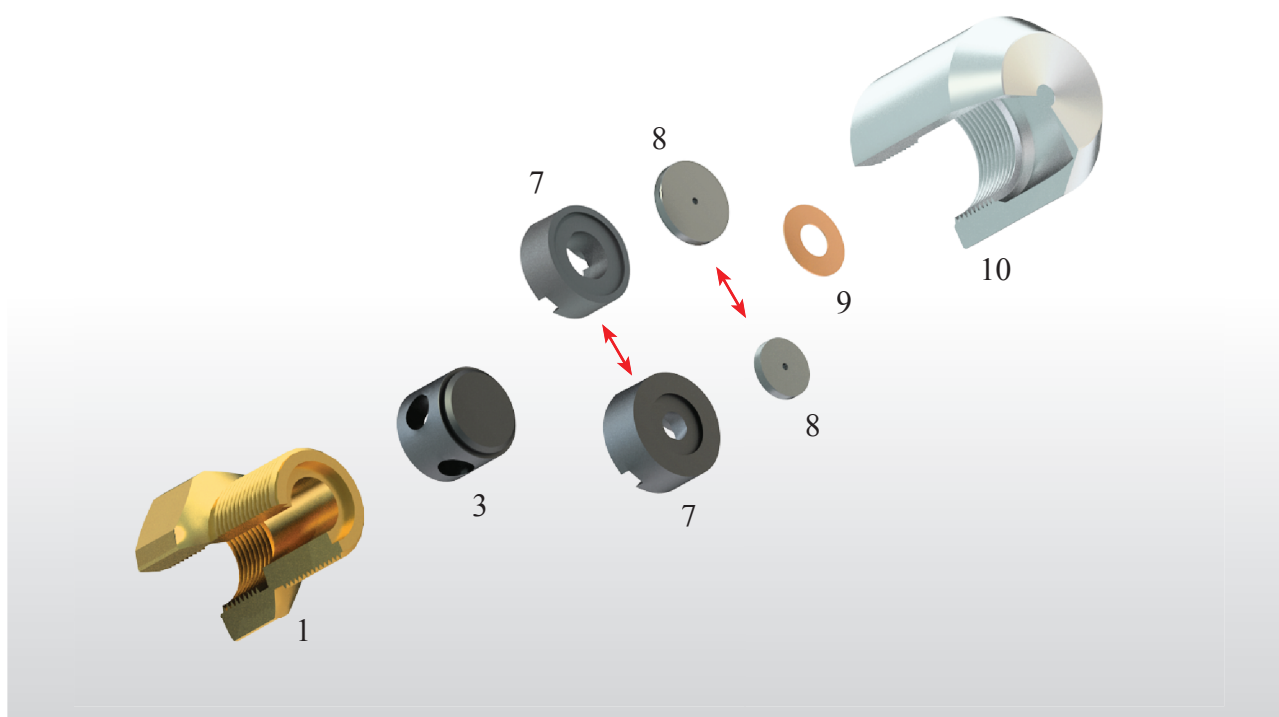

TIPO: P6

CODICE	DESCRIZIONE	POS
070038	Corpo P6 3/8"	1
070034	Corpo P6 3/4"	1
07300	Distributore P6 Carburo Tungsteno	3
072000	Testa P6	10
0531368W	Chiocciola 3 Vie Foro Conico Carburo Tungsteno Sede 13.6 H=8 mm	7
0531369W	Chiocciola 3 Vie Foro Conico Carburo Tungsteno Sede 13.6 H=9 mm	7
05313610W	Chiocciola 3 Vie Foro Conico Carburo Tungsteno Sede 13.6 H=10 mm	7
05313611W	Chiocciola 3 Vie Foro Conico Carburo Tungsteno Sede 13.6 H=11 mm	7
05313613W	Chiocciola 3 Vie Foro Conico Carburo Tungsteno Sede 13.6 H=13 mm	7
05313615W	Chiocciola 3 Vie Foro Conico Carburo Tungsteno Sede 13.6 H=15 mm	7
053198W	Chiocciola 3 Vie Foro Cilindrico Carburo Tungsteno Sede 19 H=8 mm	7
0531910W	Chiocciola 3 Vie Foro Cilindrico Carburo Tungsteno Sede 19 H=10 mm	7
0531913W	Chiocciola 3 Vie Foro Cilindrico Carburo Tungsteno Sede 19 H=13 mm	7
0531915W	Chiocciola 3 Vie Foro Cilindrico Carburo Tungsteno Sede 19 H=15 mm	7
054007	Ugello Carburo Tungsteno 19x3 Foro 0,7 mm	8
054008	Ugello Carburo Tungsteno 19x3 Foro 0,8 mm	8
054010	Ugello Carburo Tungsteno 19x3 Foro 1,0 mm	8
054012	Ugello Carburo Tungsteno 19x3 Foro 1,2 mm	8
054013	Ugello Carburo Tungsteno 19x3 Foro 1,3 mm	8
054014	Ugello Carburo Tungsteno 19x3 Foro 1,4 mm	8
054015	Ugello Carburo Tungsteno 19x3 Foro 1,5 mm	8