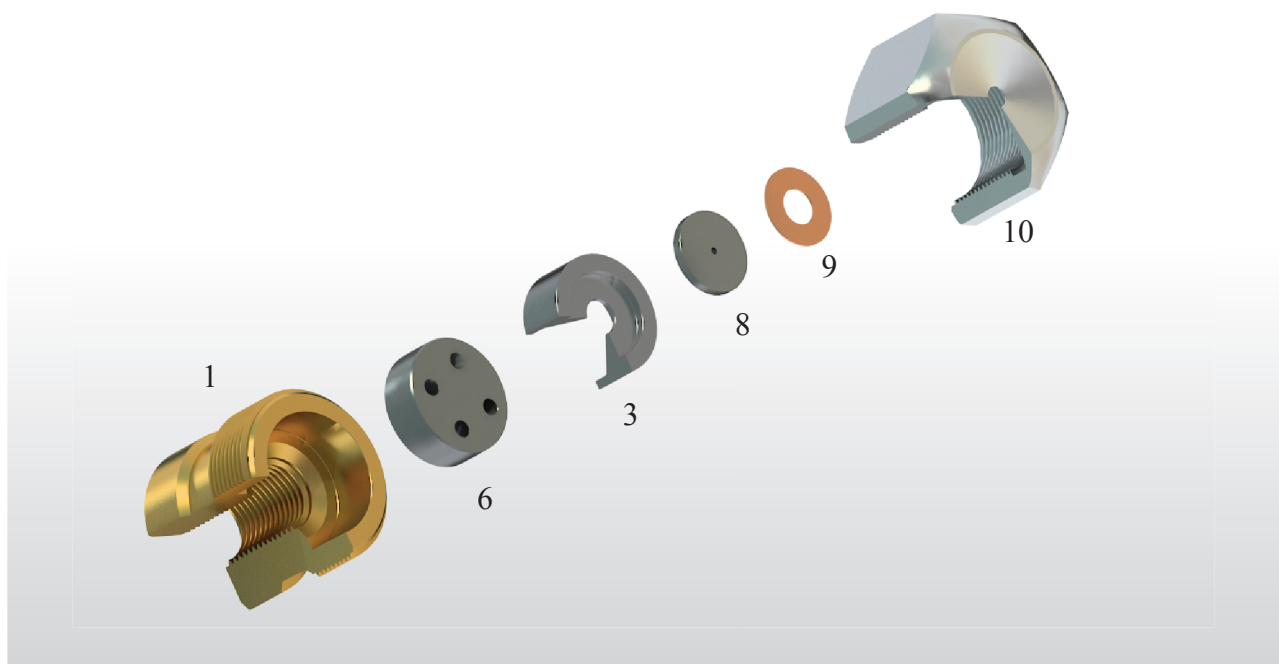

TIPO: P3

CODICE	DESCRIZIONE	POS
02000	Corpo P3 3/8"	1
02034	Corpo P3 3/4"	1
0210435	Chiocciola 4 Vie Carburo Tungsteno H=4 mm Foro 3.5 mm	6
02107	Chiocciola 4 Vie Carburo Tungsteno H=7 mm	6
021010	Chiocciola 4 Vie Carburo Tungsteno H=10 mm	6
02200	Distributore P3 Acciaio	3
02200W	Distributore P3 Carburo Tungsteno	3
05500	Rondella Rame	9
02300	Testa P3	10
054007	Ugello Carburo Tungsteno 19x3 Foro 0,7 mm	8
054008	Ugello Carburo Tungsteno 19x3 Foro 0,8 mm	8
054010	Ugello Carburo Tungsteno 19x3 Foro 1,0 mm	8
054012	Ugello Carburo Tungsteno 19x3 Foro 1,2 mm	8
054013	Ugello Carburo Tungsteno 19x3 Foro 1,3 mm	8
054014	Ugello Carburo Tungsteno 19x3 Foro 1,4 mm	8
054015	Ugello Carburo Tungsteno 19x3 Foro 1,5 mm	8
054016	Ugello Carburo Tungsteno 19x3 Foro 1,6 mm	8
054017	Ugello Carburo Tungsteno 19x3 Foro 1,7 mm	8
054018	Ugello Carburo Tungsteno 19x3 Foro 1,8 mm	8
054019	Ugello Carburo Tungsteno 19x3 Foro 1,9 mm	8

TIPO: P3

CODICE	DESCRIZIONE	POS
054020	Ugello Carburo Tungsteno 19x3 Foro 2,0 mm	8
054021	Ugello Carburo Tungsteno 19x3 Foro 2,1 mm	8
054022	Ugello Carburo Tungsteno 19x3 Foro 2,2 mm	8
054023	Ugello Carburo Tungsteno 19x3 Foro 2,3 mm	8
054024	Ugello Carburo Tungsteno 19x3 Foro 2,4 mm	8
054025	Ugello Carburo Tungsteno 19x3 Foro 2,5 mm	8
045026	Ugello Carburo Tungsteno 19x3 Foro 2,6 mm	8
054027	Ugello Carburo Tungsteno 19x3 Foro 2,7 mm	8
054028	Ugello Carburo Tungsteno 19x3 Foro 2,8 mm	8
054030	Ugello Carburo Tungsteno 19x3 Foro 3,0 mm	8
054032	Ugello Carburo Tungsteno 19x3 Foro 3,2 mm	8
054034	Ugello Carburo Tungsteno 19x3 Foro 3,4 mm	8
054035	Ugello Carburo Tungsteno 19x3 Foro 3,5 mm	8
054038	Ugello Carburo Tungsteno 19x3 Foro 3,8 mm	8
054040	Ugello Carburo Tungsteno 19x3 Foro 4,0 mm	8
054045	Ugello Carburo Tungsteno 19x3 Foro 4,5 mm	8
054050	Ugello Carburo Tungsteno 19x3 Foro 5,0 mm	8