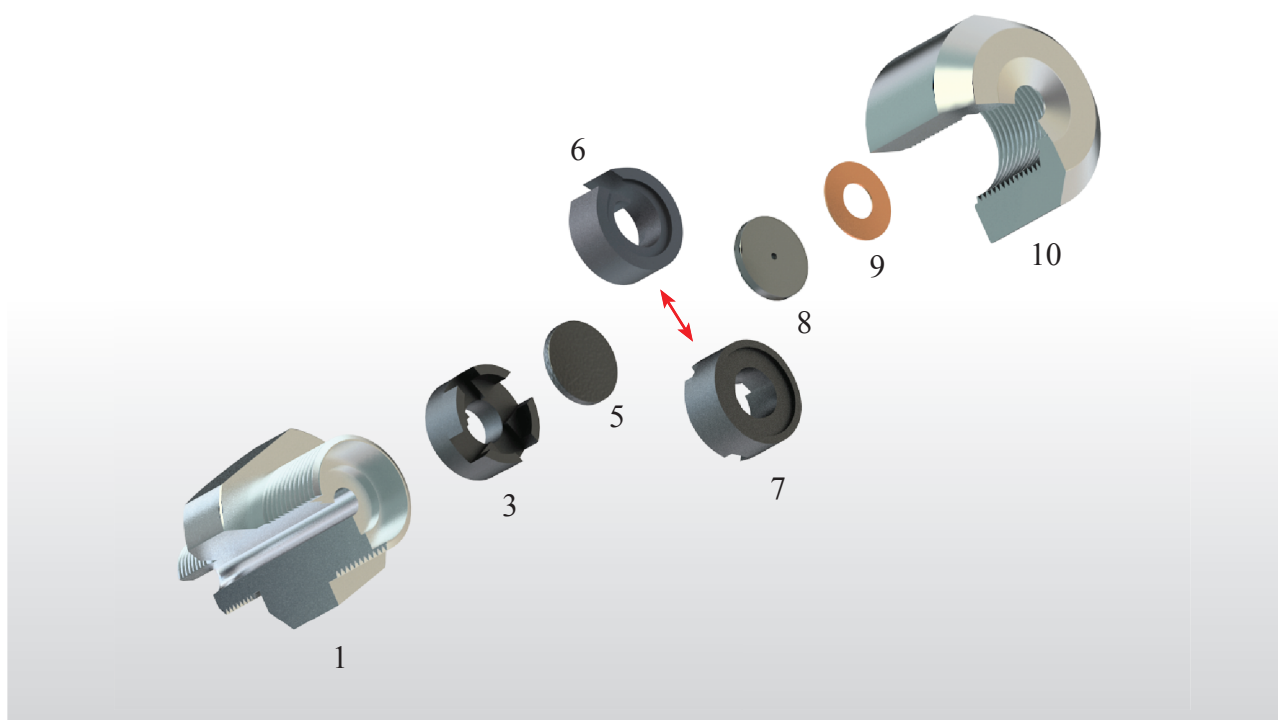

TIPO: P4

CODICE	DESCRIZIONE	POS
06000	Corpo P4	1
06107	Distributore P4 Carburo Tungsteno H=7 mm	3
061010	Distributore P4 Carburo Tungsteno H=10 mm	3
05500	Rondella Rame	9
06200	Testa P4	10
052198W	Chiocciola Carburo Tungsteno Con Sede 19 H=8 mm	6
0521910W	Chiocciola Carburo Tungsteno Con Sede 19 H=10 mm	6
053198W	Chiocciola 3 Vie Foro Cilindrico Carburo Tungsteno Sede 19 H=8 mm	7
0531910W	Chiocciola 3 Vie Foro Cilindrico Carburo Tungsteno Sede 19 H=10 mm	7
05100	Piastrina Carburo Tungsteno	5
054007	Ugello Carburo Tungsteno 19x3 Foro 0,7 mm	8
054008	Ugello Carburo Tungsteno 19x3 Foro 0,8 mm	8
054010	Ugello Carburo Tungsteno 19x3 Foro 1,0 mm	8
054012	Ugello Carburo Tungsteno 19x3 Foro 1,2 mm	8
054013	Ugello Carburo Tungsteno 19x3 Foro 1,3 mm	8
054014	Ugello Carburo Tungsteno 19x3 Foro 1,4 mm	8
054015	Ugello Carburo Tungsteno 19x3 Foro 1,5 mm	8
054016	Ugello Carburo Tungsteno 19x3 Foro 1,6 mm	8
054017	Ugello Carburo Tungsteno 19x3 Foro 1,7 mm	8
054018	Ugello Carburo Tungsteno 19x3 Foro 1,8 mm	8
054019	Ugello Carburo Tungsteno 19x3 Foro 1,9 mm	8

TIPO: P4

CODICE	DESCRIZIONE	POS
054020	Ugello Carburo Tungsteno 19x3 Foro 2,0 mm	8
054021	Ugello Carburo Tungsteno 19x3 Foro 2,1 mm	8
054022	Ugello Carburo Tungsteno 19x3 Foro 2,2 mm	8
054023	Ugello Carburo Tungsteno 19x3 Foro 2,3 mm	8
054024	Ugello Carburo Tungsteno 19x3 Foro 2,4 mm	8
054025	Ugello Carburo Tungsteno 19x3 Foro 2,5 mm	8
045026	Ugello Carburo Tungsteno 19x3 Foro 2,6 mm	8
054027	Ugello Carburo Tungsteno 19x3 Foro 2,7 mm	8
054028	Ugello Carburo Tungsteno 19x3 Foro 2,8 mm	8
054030	Ugello Carburo Tungsteno 19x3 Foro 3,0 mm	8
054032	Ugello Carburo Tungsteno 19x3 Foro 3,2 mm	8
054034	Ugello Carburo Tungsteno 19x3 Foro 3,4 mm	8
054035	Ugello Carburo Tungsteno 19x3 Foro 3,5 mm	8
054038	Ugello Carburo Tungsteno 19x3 Foro 3,8 mm	8
054040	Ugello Carburo Tungsteno 19x3 Foro 4,0 mm	8
054045	Ugello Carburo Tungsteno 19x3 Foro 4,5 mm	8
054050	Ugello Carburo Tungsteno 19x3 Foro 5,0 mm	8