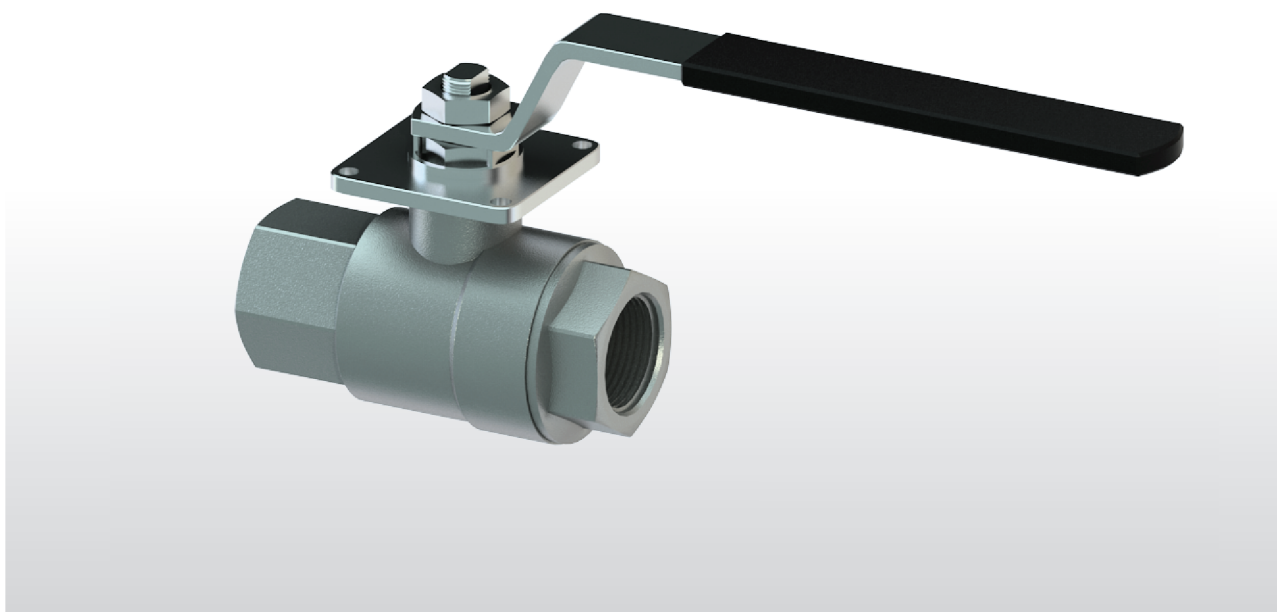

TIPO: SUN WP

CODICE	DESCRIZIONE
4821X204	Valvola a sfera passaggio totale AISI 316 da 1/2" (DN15)
4821X205	Valvola a sfera passaggio totale AISI 316 da 3/4" (DN20)
4821X206	Valvola a sfera passaggio totale AISI 316 da 1" (DN25)
4821X207	Valvola a sfera passaggio totale AISI 316 da 1"1/4 (DN32)
4821X208	Valvola a sfera passaggio totale AISI 316 da 1"1/2 (DN40)
4821X209	Valvola a sfera passaggio totale AISI 316 da 2" (DN50)